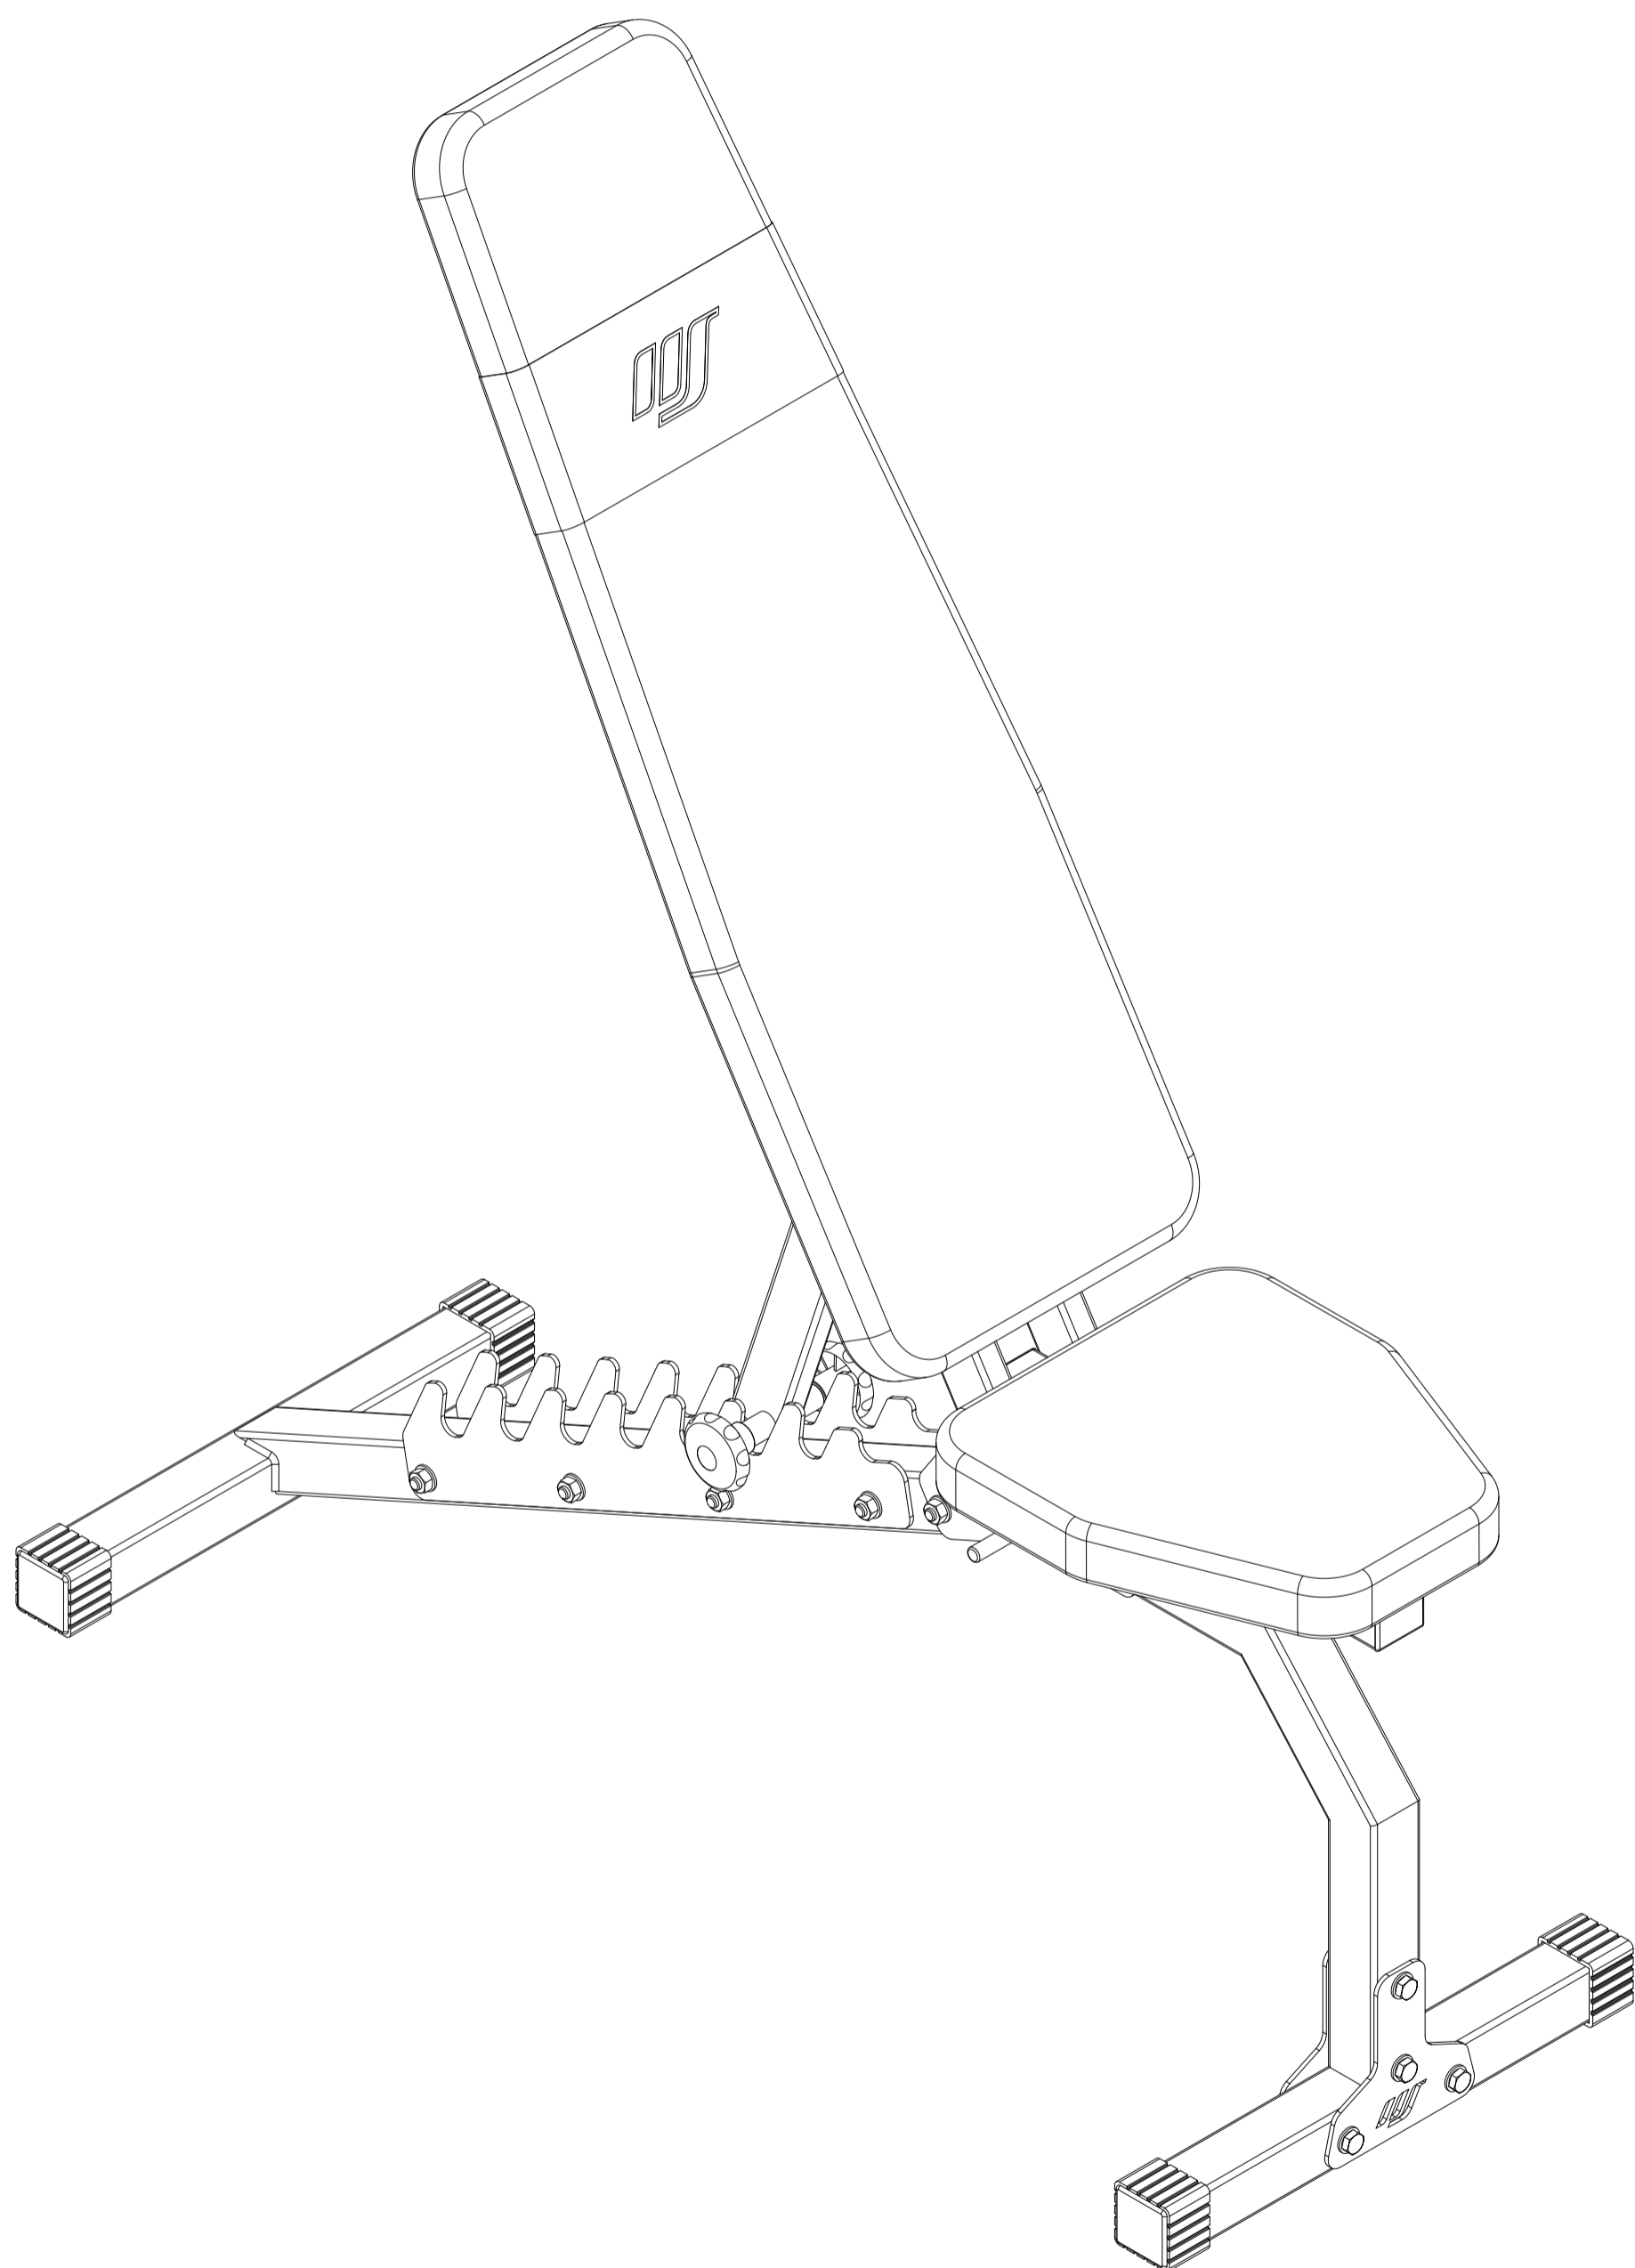

MARBO SPORT

EN

DE

CZ

PL

RU

FR

MAX.
200 KG

MH-L114 2.0

Parts list

Stückliste / Seznam dílů / Lista części / Комплектация / Liste de pieces

Nr. części (Part no.)	Ilość (Quantity)	Nazwa części (Part name)	Opis (Details)	Part name
1	1	Noga przednia	MH-L114 2.0	Front leg
2	1	Noga tylna	MH-L114 2.0	Hind leg
3	2	Blacha	4x127x186	Plate
4	2	Blacha	3x78x465	Plate
5	2	Blacha	3x118x123-2	Plate
6	4	Guma	40x40	Rubber
7	1	Naklejka	27x158	Sticker
8	12	Nakrętka	M8	Nut
9	2	Nakrętka samokontruująca	M10	Safety nut
10	32	Podkładka	D8	Washer
11	6	Podkładka	D10	Washer
12	8	Podkładka ząbkowana	D10	Serrated washer
13	1	Pokrętło	D50xM10x68	Hand knob
14	1	Pokrętło	D50xM10	Hand knob
15	1	Profil	40x40x1,5x390-1	Profile
16	1	Profil	40x20x1,5x355	Profile
17	1	Profil	40x40x1,5x325	Profile
18	2	Profil	40x20x1,5x868	Profile
19	1	Przetyczka	D10x160	Lock pin
20	2	Rura	D16x1,5x6	Tube
21	2	Rura	D16x1,5x20 (K)	Tube
22	2	Rura	D16x1,5x10	Tube
23	1	Tapicerka	40x270x810-2	Upholstery
24	1	Tapicerka	40x270x300-2	Upholstery
25	8	Śruba	M8x60	Bolt
26	4	Śruba	M8x55	Bolt
27	2	Śruba	HEX M10x110	HEX Bolt
28	8	Śruba HEX	M6x55	HEX Bolt
29	4	Zaślepka	20x40	End cap
30	2	Zaślepka	40x40	End cap