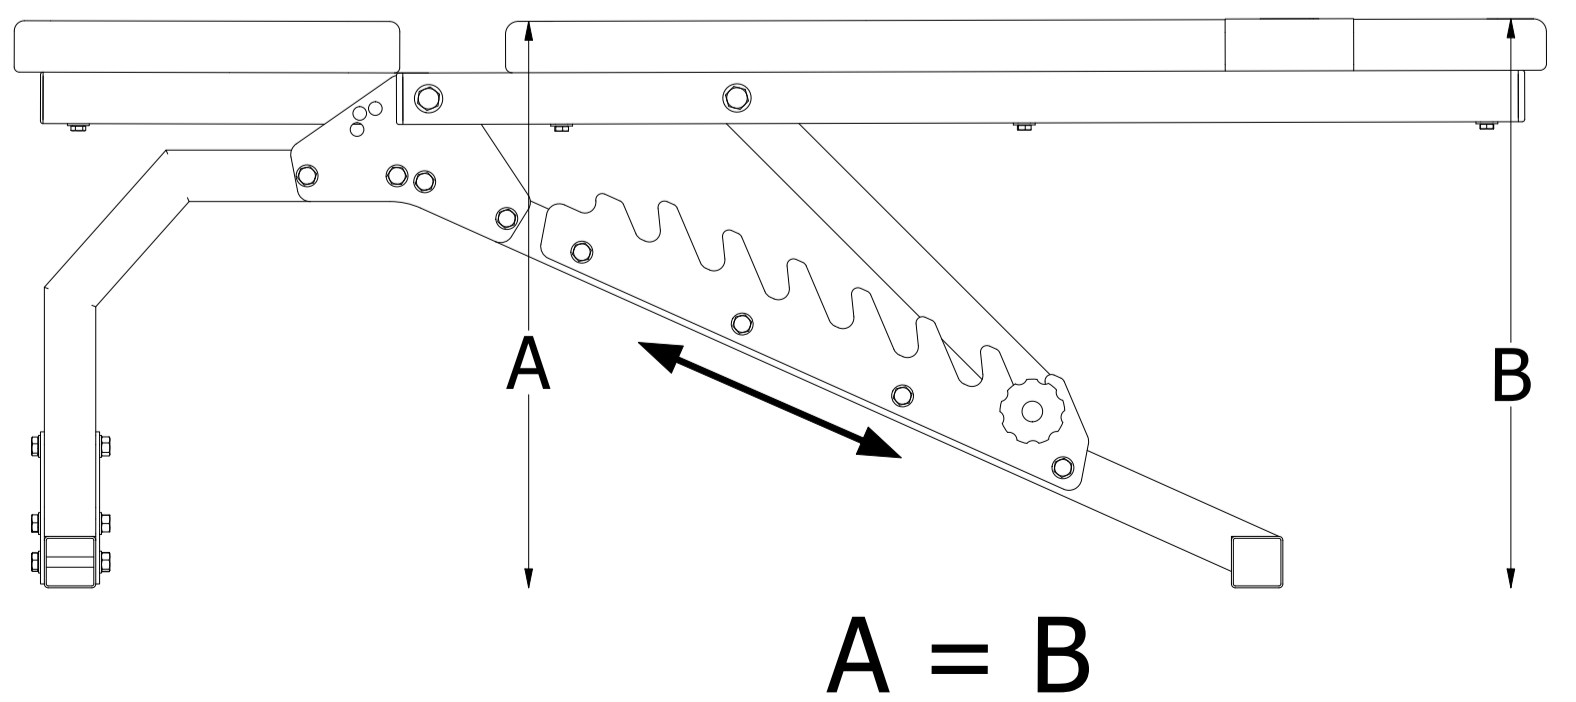

Śruba
(Bolt)
M8x55
x4

Śruba
(Bolt)
M8x60
x8

Assembly

Montageanleitung / Montážní návod / Schemat montażu / Инструкция по монтажу / Instruction d'installation

Assembly

Montageanleitung / Montážní návod / Schemat montażu / Инструкция по монтажу / Instruction d'installation

Nakrętka samokontrująca
(Safety nut)
M10
x2

Podkładka
(Washer)
D10
x6

Rura
(Tube)
D16x1,5x6
x2

Rura
(Tube)
D16x1,5x10
x2

Śruba
(HEX Bolt)
HEX M10x110
x2

Zaślepka
(End cap)
20x40
x4

Zaślepka
(End cap)
40x40
x2

Assembly

Montageanleitung / Montážní návod / Schemat montażu / Инструкция по монтажу / Instruction d'installation

Podkładka
(Washer)
D8
x8

Śruba HEX
(HEX Bolt)
M6x55
x8

A = B

Assembly

Montageanleitung / Montážní návod / Schemat montażu / Инструкция по монтажу / Instruction d'installation

Przetyczka
(Lock pin)
D10x160
x1

Guma
(Rubber)
40x40
x4

Naklejka
(Sticker)
27x158
x1