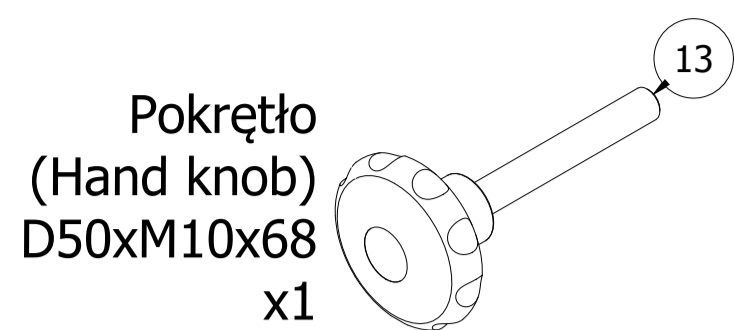

Assembly

Montageanleitung / Montážní návod / Schemat montażu / Инструкция по монтажу / Instruction d'installation

Nakrętka
(Nut)
M8
x12

Podkładka
(Washer)
D8
x24

Podkładka ząbkowana
(Serrated washer)
D10
x8

Śruba
(Bolt)
M8x55
x4

Śruba
(Bolt)
M8x60
x8

Assembly

Montageanleitung / Montážní návod / Schemat montażu / Инструкция по монтажу / Instruction d'installation

Assembly

Montageanleitung / Montážní návod / Schemat montażu / Инструкция по монтажу / Instruction d'installation

Nakrętka samokontrująca
(Safety nut)
M10
x2

Podkładka
(Washer)
D10
x6

Rura
(Tube)
D16x1,5x6
x2

Rura
(Tube)
D16x1,5x10
x2

Śruba
(HEX Bolt)
HEX M10x110
x2

Zaślepka
(End cap)
20x40
x4

Zaślepka
(End cap)
40x40
x2

Przetyczka
(Lock pin)
D10x160
x1

Guma
(Rubber)
40x40
x4

Naklejka
(Sticker)
27x158
x1