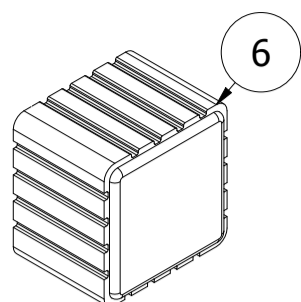

Assembly

Montageanleitung / Montážní návod / Schemat montażu / Инструкция по монтажу / Instruction d'installation

Podkładka
(Washer)
D8
x8

Śruba HEX
(HEX Bolt)
M6x55
x8

A = B

Assembly

Montageanleitung / Montážní návod / Schemat montażu / Инструкция по монтажу / Instruction d'installation

Przetyczka
(Lock pin)
D10x160
x1

Guma
(Rubber)
40x40
x4

Naklejka
(Sticker)
27x158
x1