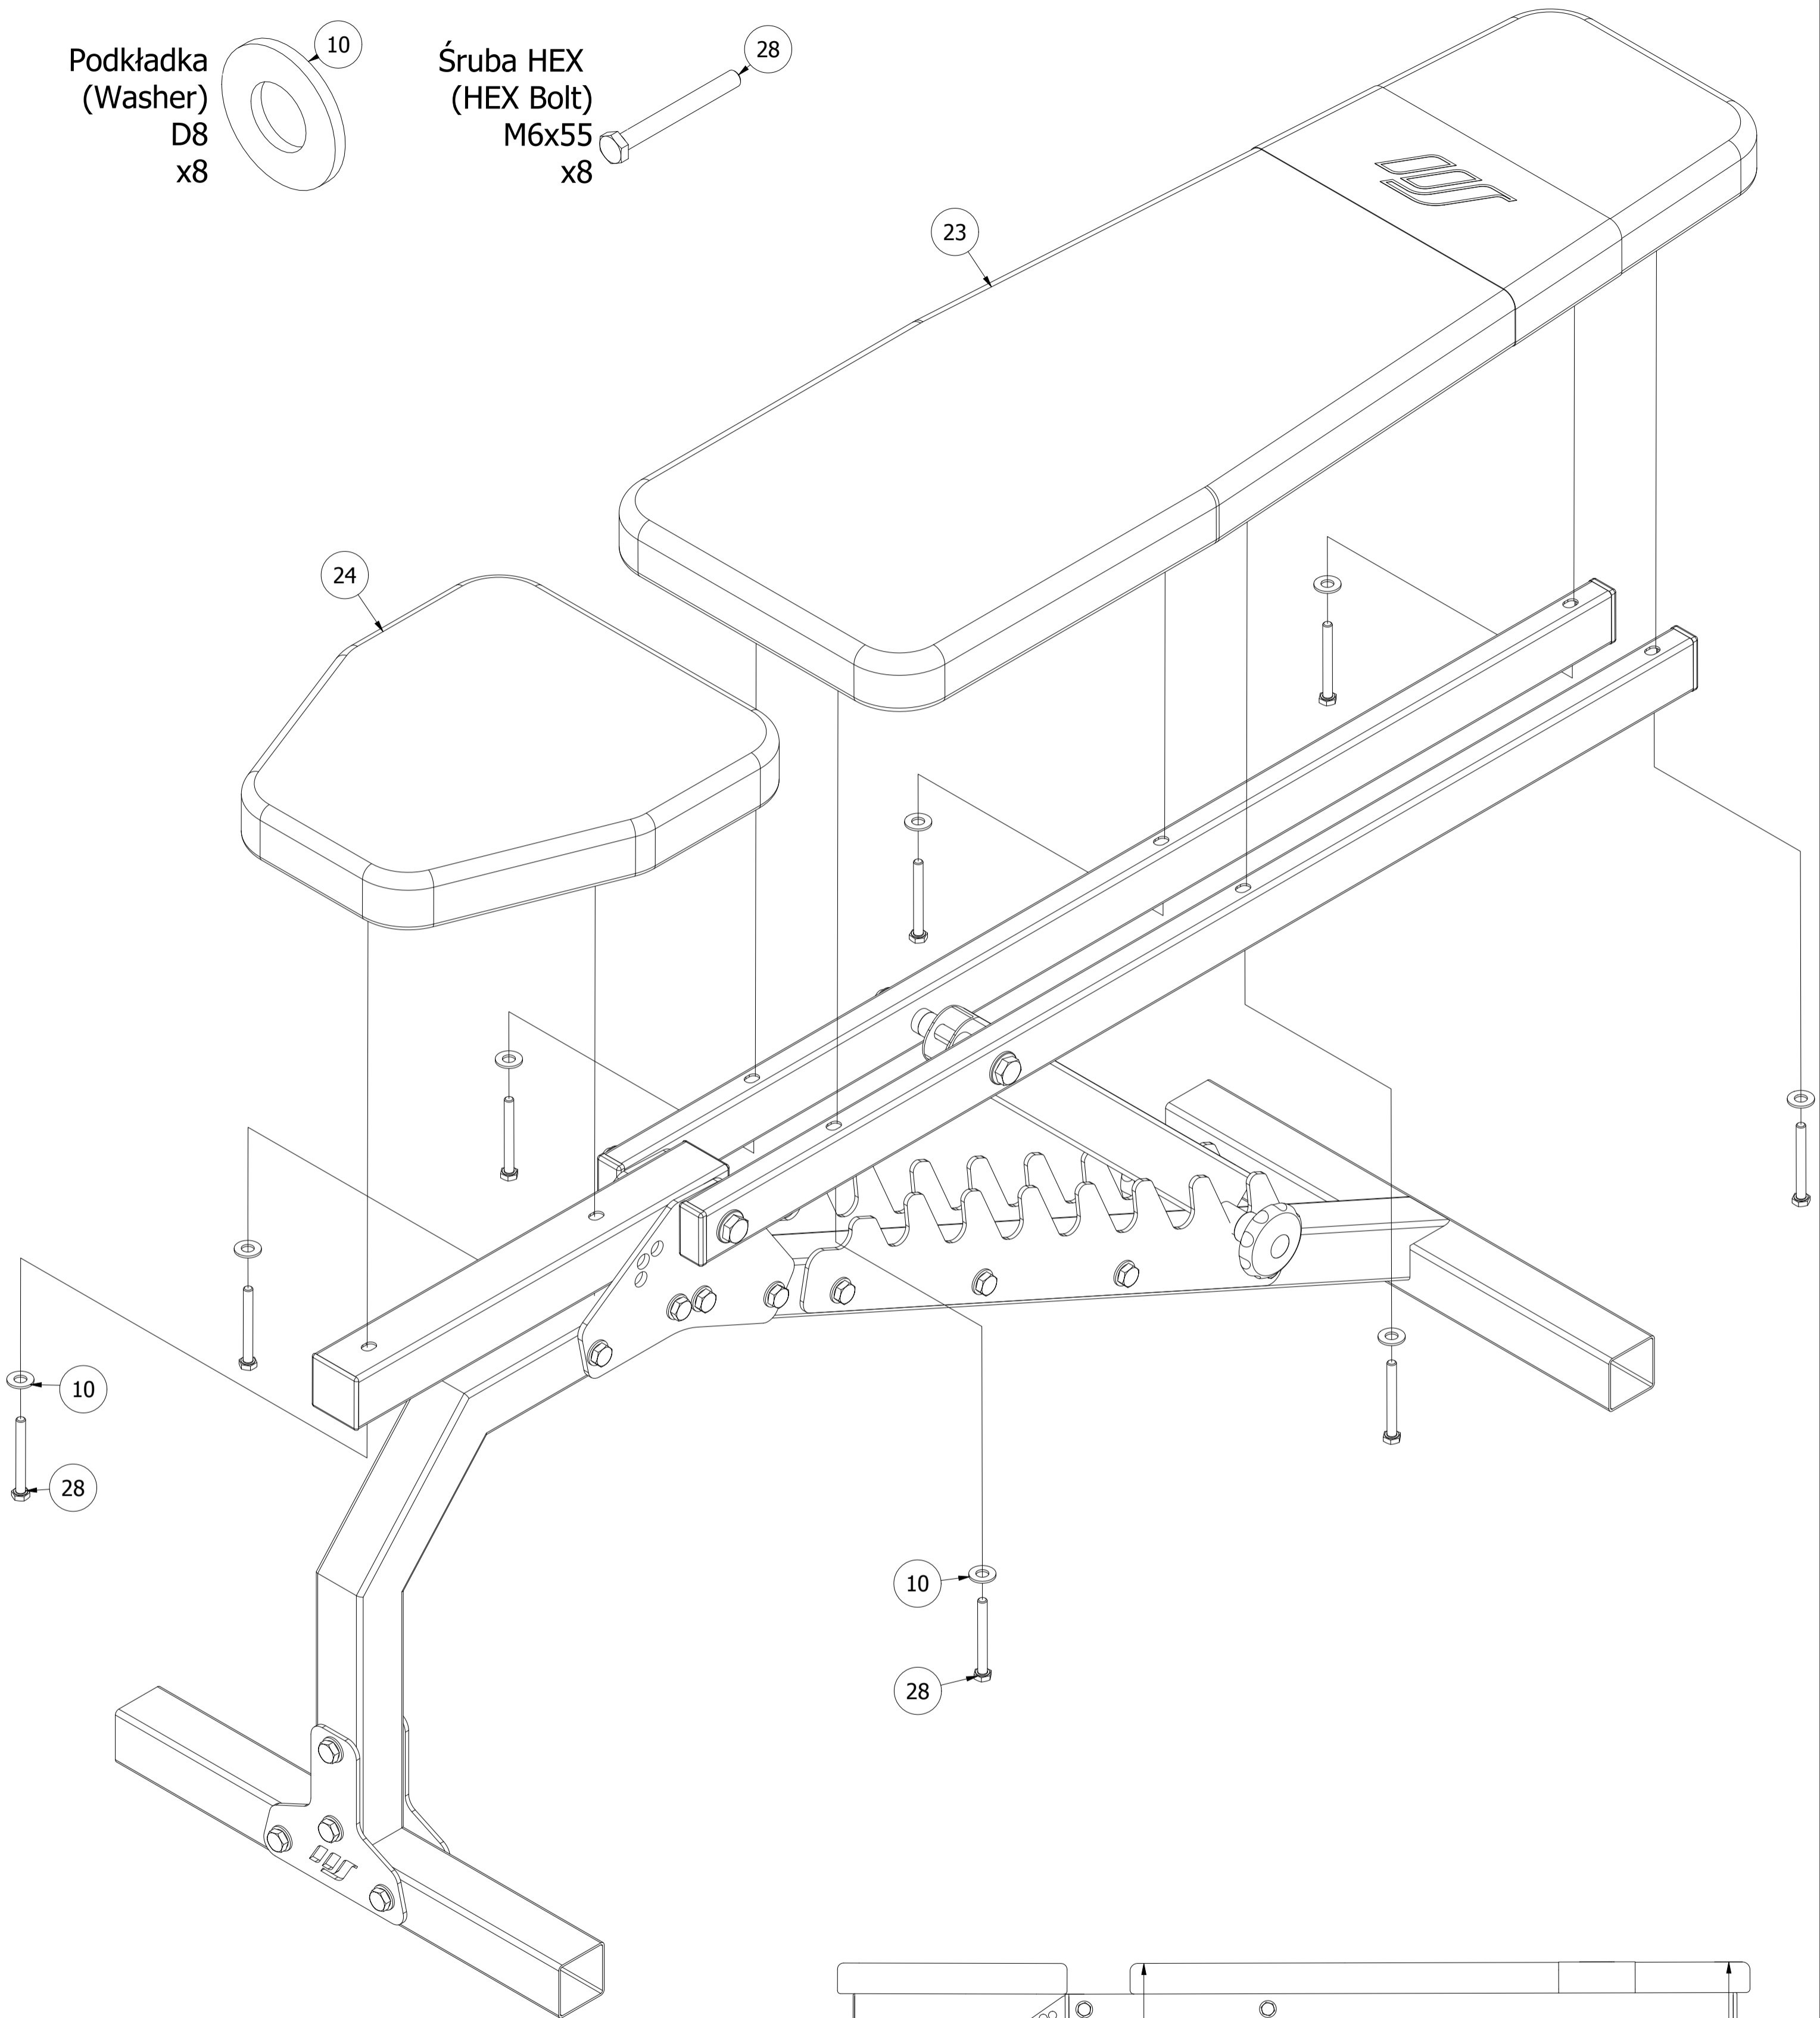

MH-L114 2.0

Parts list

Stückliste / Seznam dílů / Lista części / Комплектация / Liste de pieces

Nr. części (Part no.)	Ilość (Quantity)	Nazwa części (Part name)	Opis (Details)	Part name
1	1	Noga przednia	MH-L114 2.0	Front leg
2	1	Noga tylna	MH-L114 2.0	Hind leg
3	2	Blacha	4x127x186	Plate
4	2	Blacha	3x78x465	Plate
5	2	Blacha	3x118x123-2	Plate
6	4	Guma	40x40	Rubber
7	1	Naklejka	27x158	Sticker
8	12	Nakrętka	M8	Nut
9	2	Nakrętka samokontruująca	M10	Safety nut
10	32	Podkładka	D8	Washer
11	6	Podkładka	D10	Washer
12	8	Podkładka ząbkowana	D10	Serrated washer
13	1	Pokrętło	D50xM10x68	Hand knob
14	1	Pokrętło	D50xM10	Hand knob
15	1	Profil	40x40x1,5x390-1	Profile
16	1	Profil	40x20x1,5x355	Profile
17	1	Profil	40x40x1,5x325	Profile
18	2	Profil	40x20x1,5x868	Profile
19	1	Przetyczka	D10x160	Lock pin
20	2	Rura	D16x1,5x6	Tube
21	2	Rura	D16x1,5x20 (K)	Tube
22	2	Rura	D16x1,5x10	Tube
23	1	Tapicerka	40x270x810-2	Upholstery
24	1	Tapicerka	40x270x300-2	Upholstery
25	8	Śruba	M8x60	Bolt
26	4	Śruba	M8x55	Bolt
27	2	Śruba	HEX M10x110	HEX Bolt
28	8	Śruba HEX	M6x55	HEX Bolt
29	4	Zaślepka	20x40	End cap
30	2	Zaślepka	40x40	End cap

Nakrętka samokontrująca
(Safety nut)
M10
x2

Podkładka
(Washer)
D10
x6

Rura
(Tube)
D16x1,5x6
x2

Rura
(Tube)
D16x1,5x10
x2

Śruba
(HEX Bolt)
HEX M10x110
x2

Zaślepka
(End cap)
20x40
x4

Zaślepka
(End cap)
40x40
x2

Assembly

Montageanleitung / Montážní návod / Schemat montażu / Инструкция по монтажу / Instruction d'installation

Podkładka
(Washer)
D8
x8

Śruba HEX
(HEX Bolt)
M6x55
x8

A = B

Assembly

Montageanleitung / Montážní návod / Schemat montażu / Инструкция по монтажу / Instruction d'installation

Przetyczka
(Lock pin)
D10x160
x1

Guma
(Rubber)
40x40
x4

Naklejka
(Sticker)
27x158
x1