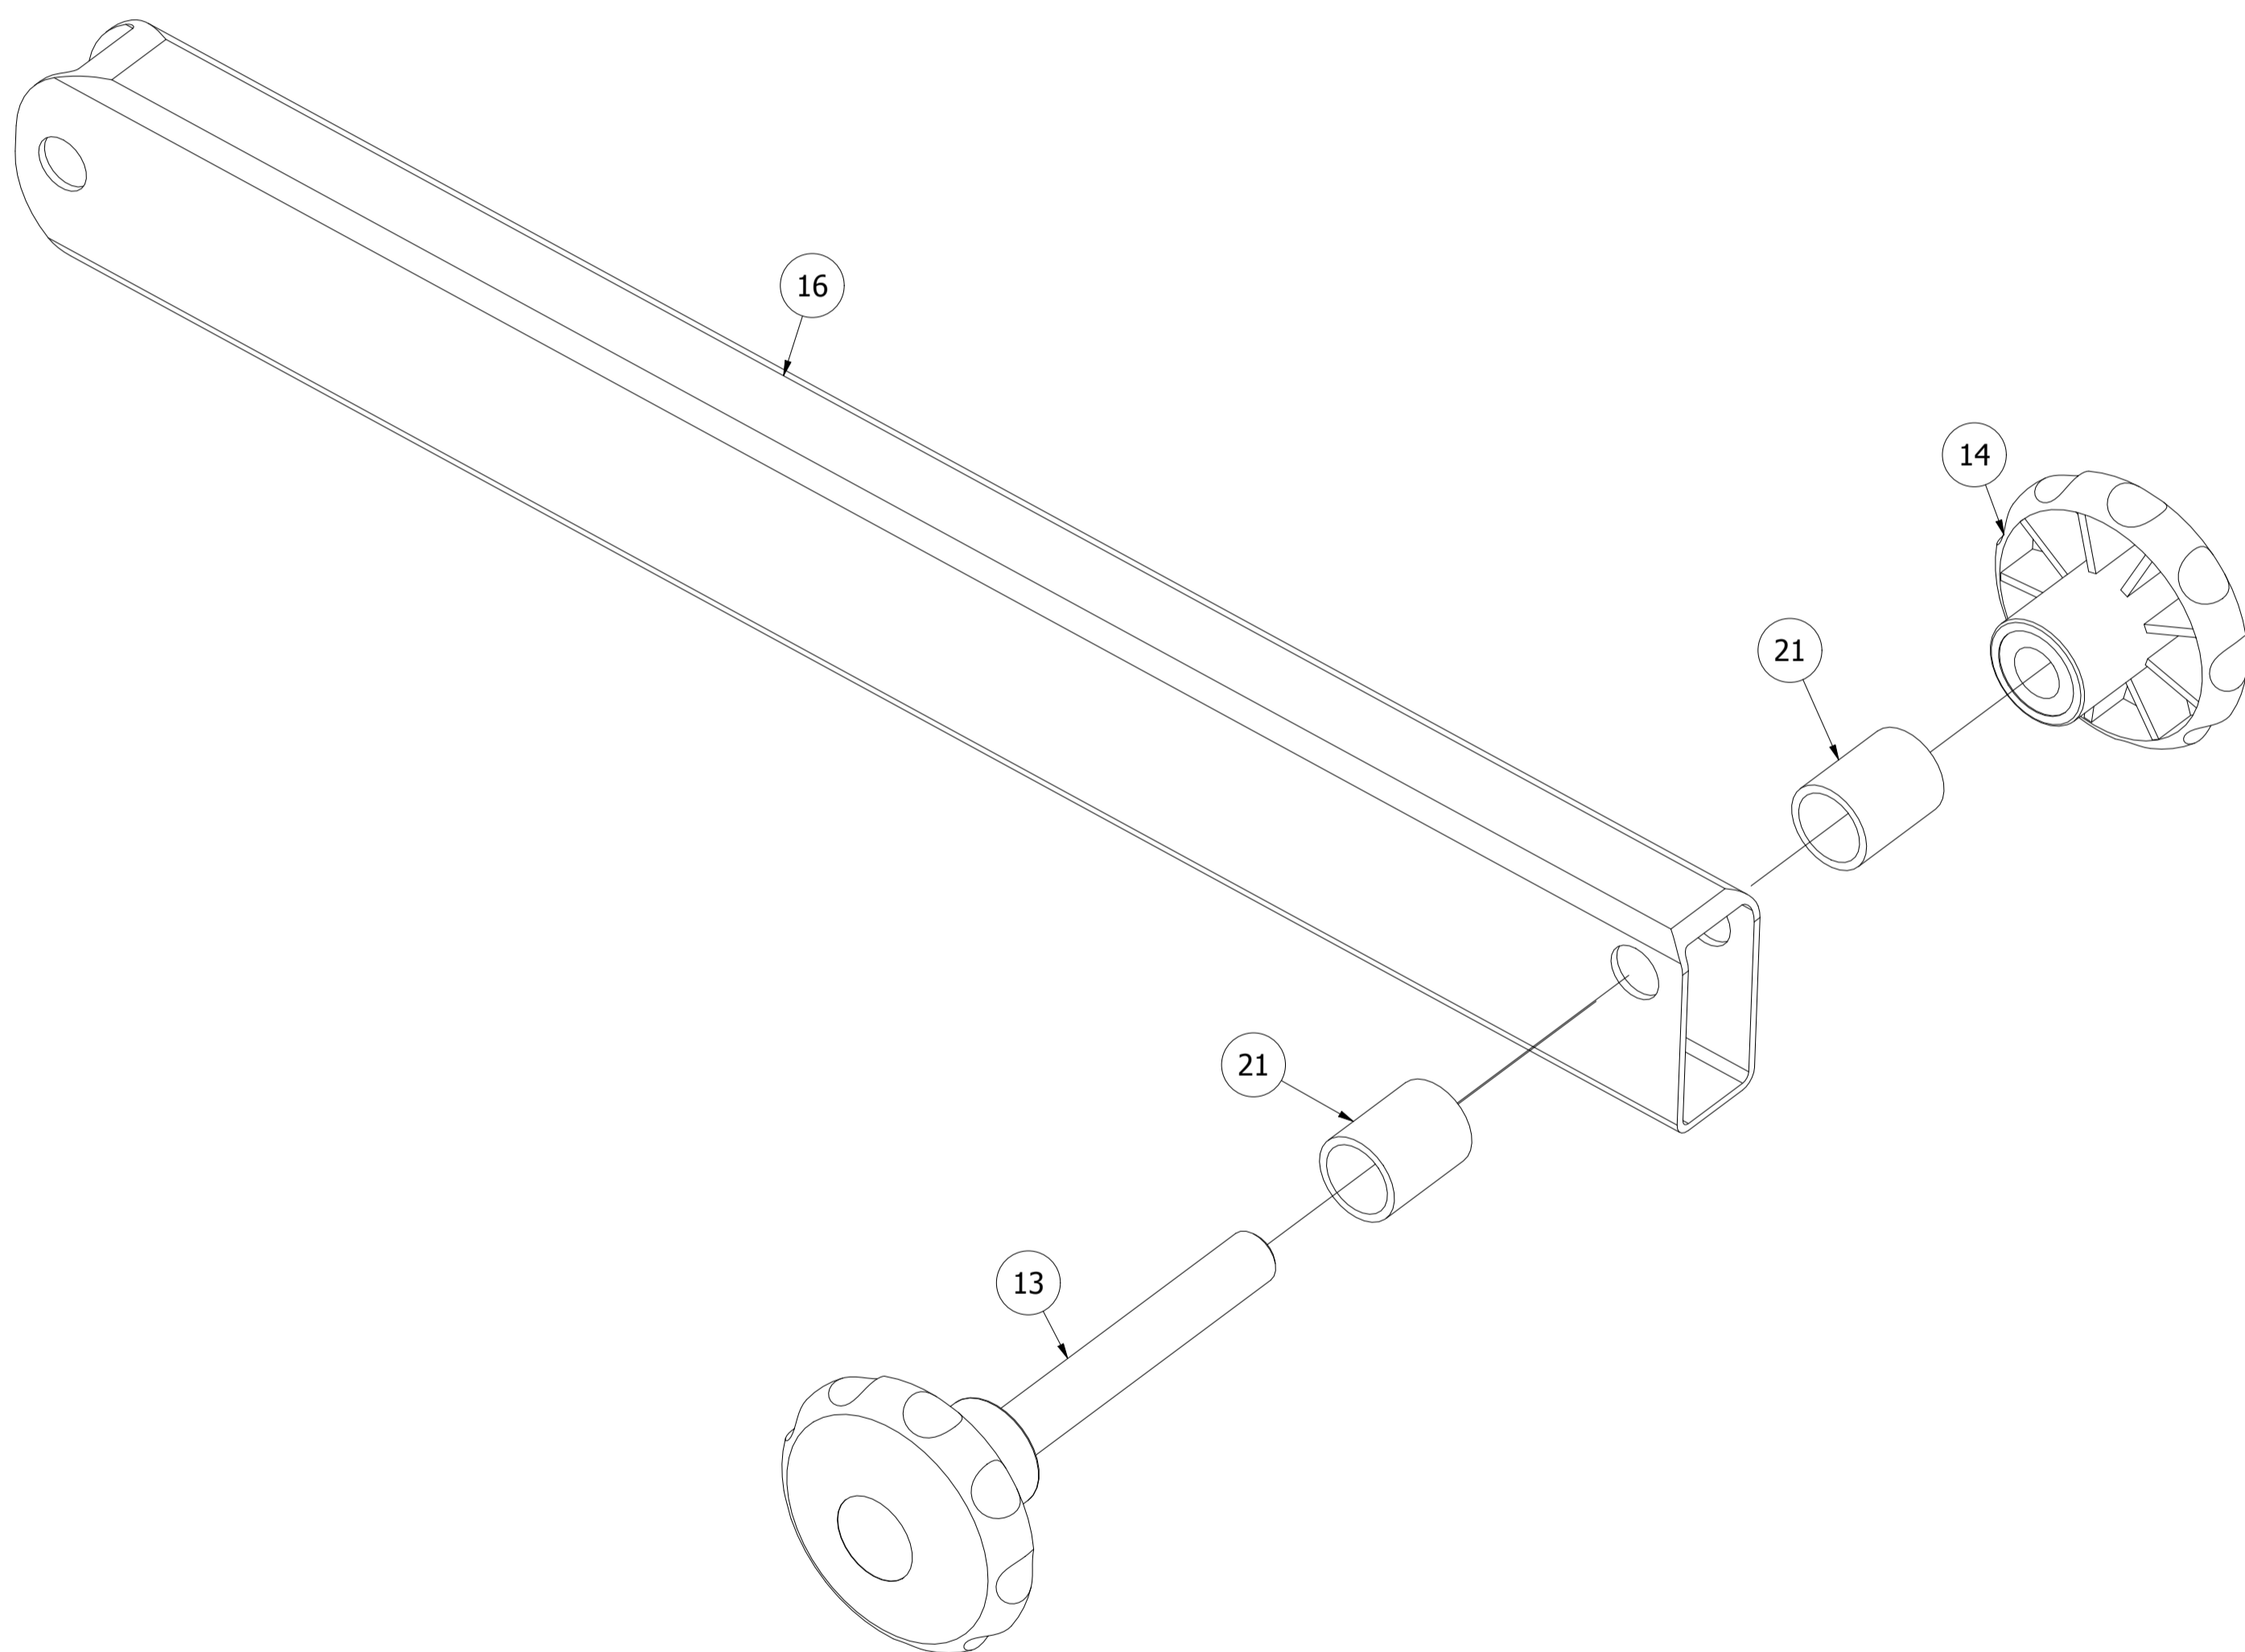

MH-L114 2.0

Parts list

Stückliste / Seznam dílů / Lista części / Комплектация / Liste de pieces

Nr. części (Part no.)	Ilość (Quantity)	Nazwa części (Part name)	Opis (Details)	Part name
1	1	Noga przednia	MH-L114 2.0	Front leg
2	1	Noga tylna	MH-L114 2.0	Hind leg
3	2	Blacha	4x127x186	Plate
4	2	Blacha	3x78x465	Plate
5	2	Blacha	3x118x123-2	Plate
6	4	Guma	40x40	Rubber
7	1	Naklejka	27x158	Sticker
8	12	Nakrętka	M8	Nut
9	2	Nakrętka samokontruująca	M10	Safety nut
10	32	Podkładka	D8	Washer
11	6	Podkładka	D10	Washer
12	8	Podkładka ząbkowana	D10	Serrated washer
13	1	Pokrętło	D50xM10x68	Hand knob
14	1	Pokrętło	D50xM10	Hand knob
15	1	Profil	40x40x1,5x390-1	Profile
16	1	Profil	40x20x1,5x355	Profile
17	1	Profil	40x40x1,5x325	Profile
18	2	Profil	40x20x1,5x868	Profile
19	1	Przetyczka	D10x160	Lock pin
20	2	Rura	D16x1,5x6	Tube
21	2	Rura	D16x1,5x20 (K)	Tube
22	2	Rura	D16x1,5x10	Tube
23	1	Tapicerka	40x270x810-2	Upholstery
24	1	Tapicerka	40x270x300-2	Upholstery
25	8	Śruba	M8x60	Bolt
26	4	Śruba	M8x55	Bolt
27	2	Śruba	HEX M10x110	HEX Bolt
28	8	Śruba HEX	M6x55	HEX Bolt
29	4	Zaślepka	20x40	End cap
30	2	Zaślepka	40x40	End cap

Śruba
(Bolt)
M8x55
x4

Śruba
(Bolt)
M8x60
x8

Assembly

Montageanleitung / Montážní návod / Schemat montażu / Инструкция по монтажу / Instruction d'installation

Assembly

Montageanleitung / Montážní návod / Schemat montażu / Инструкция по монтажу / Instruction d'installation

Nakrętka samokontrująca
(Safety nut)
M10
x2

Podkładka
(Washer)
D10
x6

Rura
(Tube)
D16x1,5x6
x2

Rura
(Tube)
D16x1,5x10
x2

Śruba
(HEX Bolt)
HEX M10x110
x2

Zaślepka
(End cap)
20x40
x4

Zaślepka
(End cap)
40x40
x2

Przetyczka
(Lock pin)
D10x160
x1

Guma
(Rubber)
40x40
x4

Naklejka
(Sticker)
27x158
x1