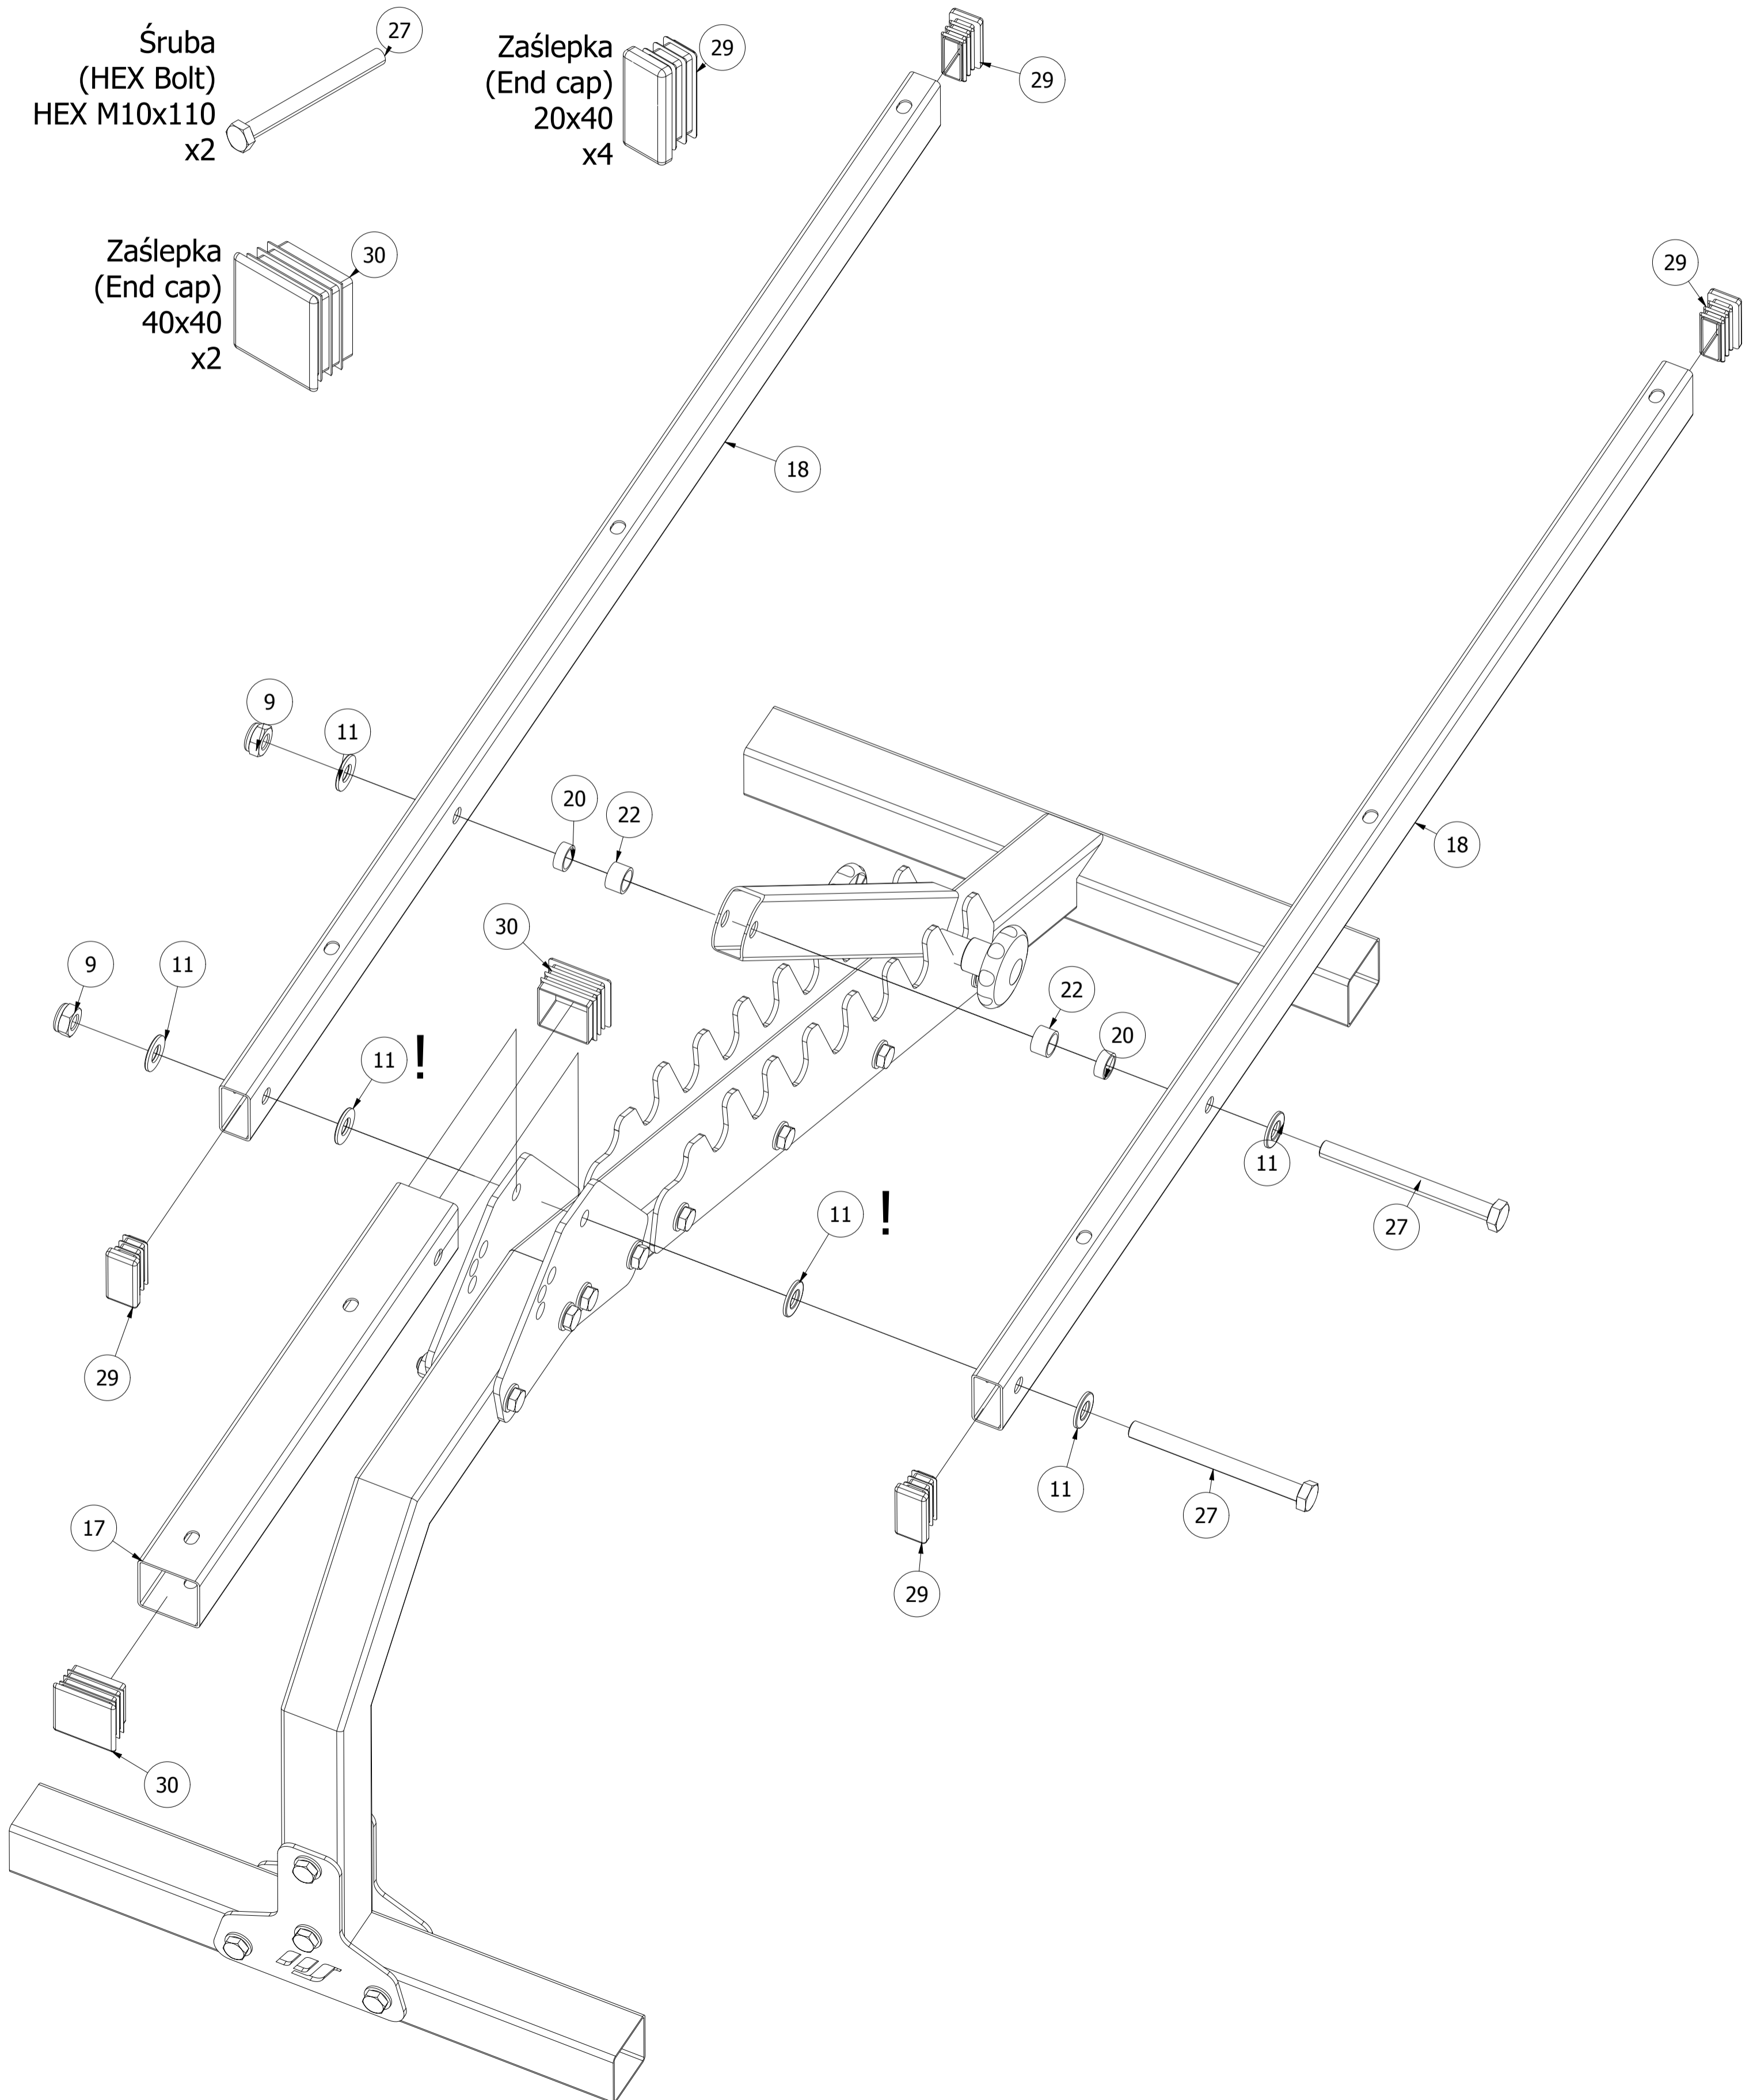

MH-L114 2.0

Parts list

Stückliste / Seznam dílů / Lista części / Комплектация / Liste de pieces

Nr. części (Part no.)	Ilość (Quantity)	Nazwa części (Part name)	Opis (Details)	Part name
1	1	Noga przednia	MH-L114 2.0	Front leg
2	1	Noga tylna	MH-L114 2.0	Hind leg
3	2	Blacha	4x127x186	Plate
4	2	Blacha	3x78x465	Plate
5	2	Blacha	3x118x123-2	Plate
6	4	Guma	40x40	Rubber
7	1	Naklejka	27x158	Sticker
8	12	Nakrętka	M8	Nut
9	2	Nakrętka samokontruująca	M10	Safety nut
10	32	Podkładka	D8	Washer
11	6	Podkładka	D10	Washer
12	8	Podkładka ząbkowana	D10	Serrated washer
13	1	Pokrętło	D50xM10x68	Hand knob
14	1	Pokrętło	D50xM10	Hand knob
15	1	Profil	40x40x1,5x390-1	Profile
16	1	Profil	40x20x1,5x355	Profile
17	1	Profil	40x40x1,5x325	Profile
18	2	Profil	40x20x1,5x868	Profile
19	1	Przetyczka	D10x160	Lock pin
20	2	Rura	D16x1,5x6	Tube
21	2	Rura	D16x1,5x20 (K)	Tube
22	2	Rura	D16x1,5x10	Tube
23	1	Tapicerka	40x270x810-2	Upholstery
24	1	Tapicerka	40x270x300-2	Upholstery
25	8	Śruba	M8x60	Bolt
26	4	Śruba	M8x55	Bolt
27	2	Śruba	HEX M10x110	HEX Bolt
28	8	Śruba HEX	M6x55	HEX Bolt
29	4	Zaślepka	20x40	End cap
30	2	Zaślepka	40x40	End cap

Nakrętka samokontrująca
(Safety nut)
M10
x2

Podkładka
(Washer)
D10
x6

Rura
(Tube)
D16x1,5x6
x2

Rura
(Tube)
D16x1,5x10
x2

Śruba
(HEX Bolt)
HEX M10x110
x2

Zaślepka
(End cap)
20x40
x4

Zaślepka
(End cap)
40x40
x2

Assembly

Montageanleitung / Montážní návod / Schemat montażu / Инструкция по монтажу / Instruction d'installation

Podkładka
(Washer)
D8
x8

Śruba HEX
(HEX Bolt)
M6x55
x8

A = B

Assembly

Montageanleitung / Montážní návod / Schemat montażu / Инструкция по монтажу / Instruction d'installation

Przetyczka
(Lock pin)
D10x160
x1

Guma
(Rubber)
40x40
x4

Naklejka
(Sticker)
27x158
x1