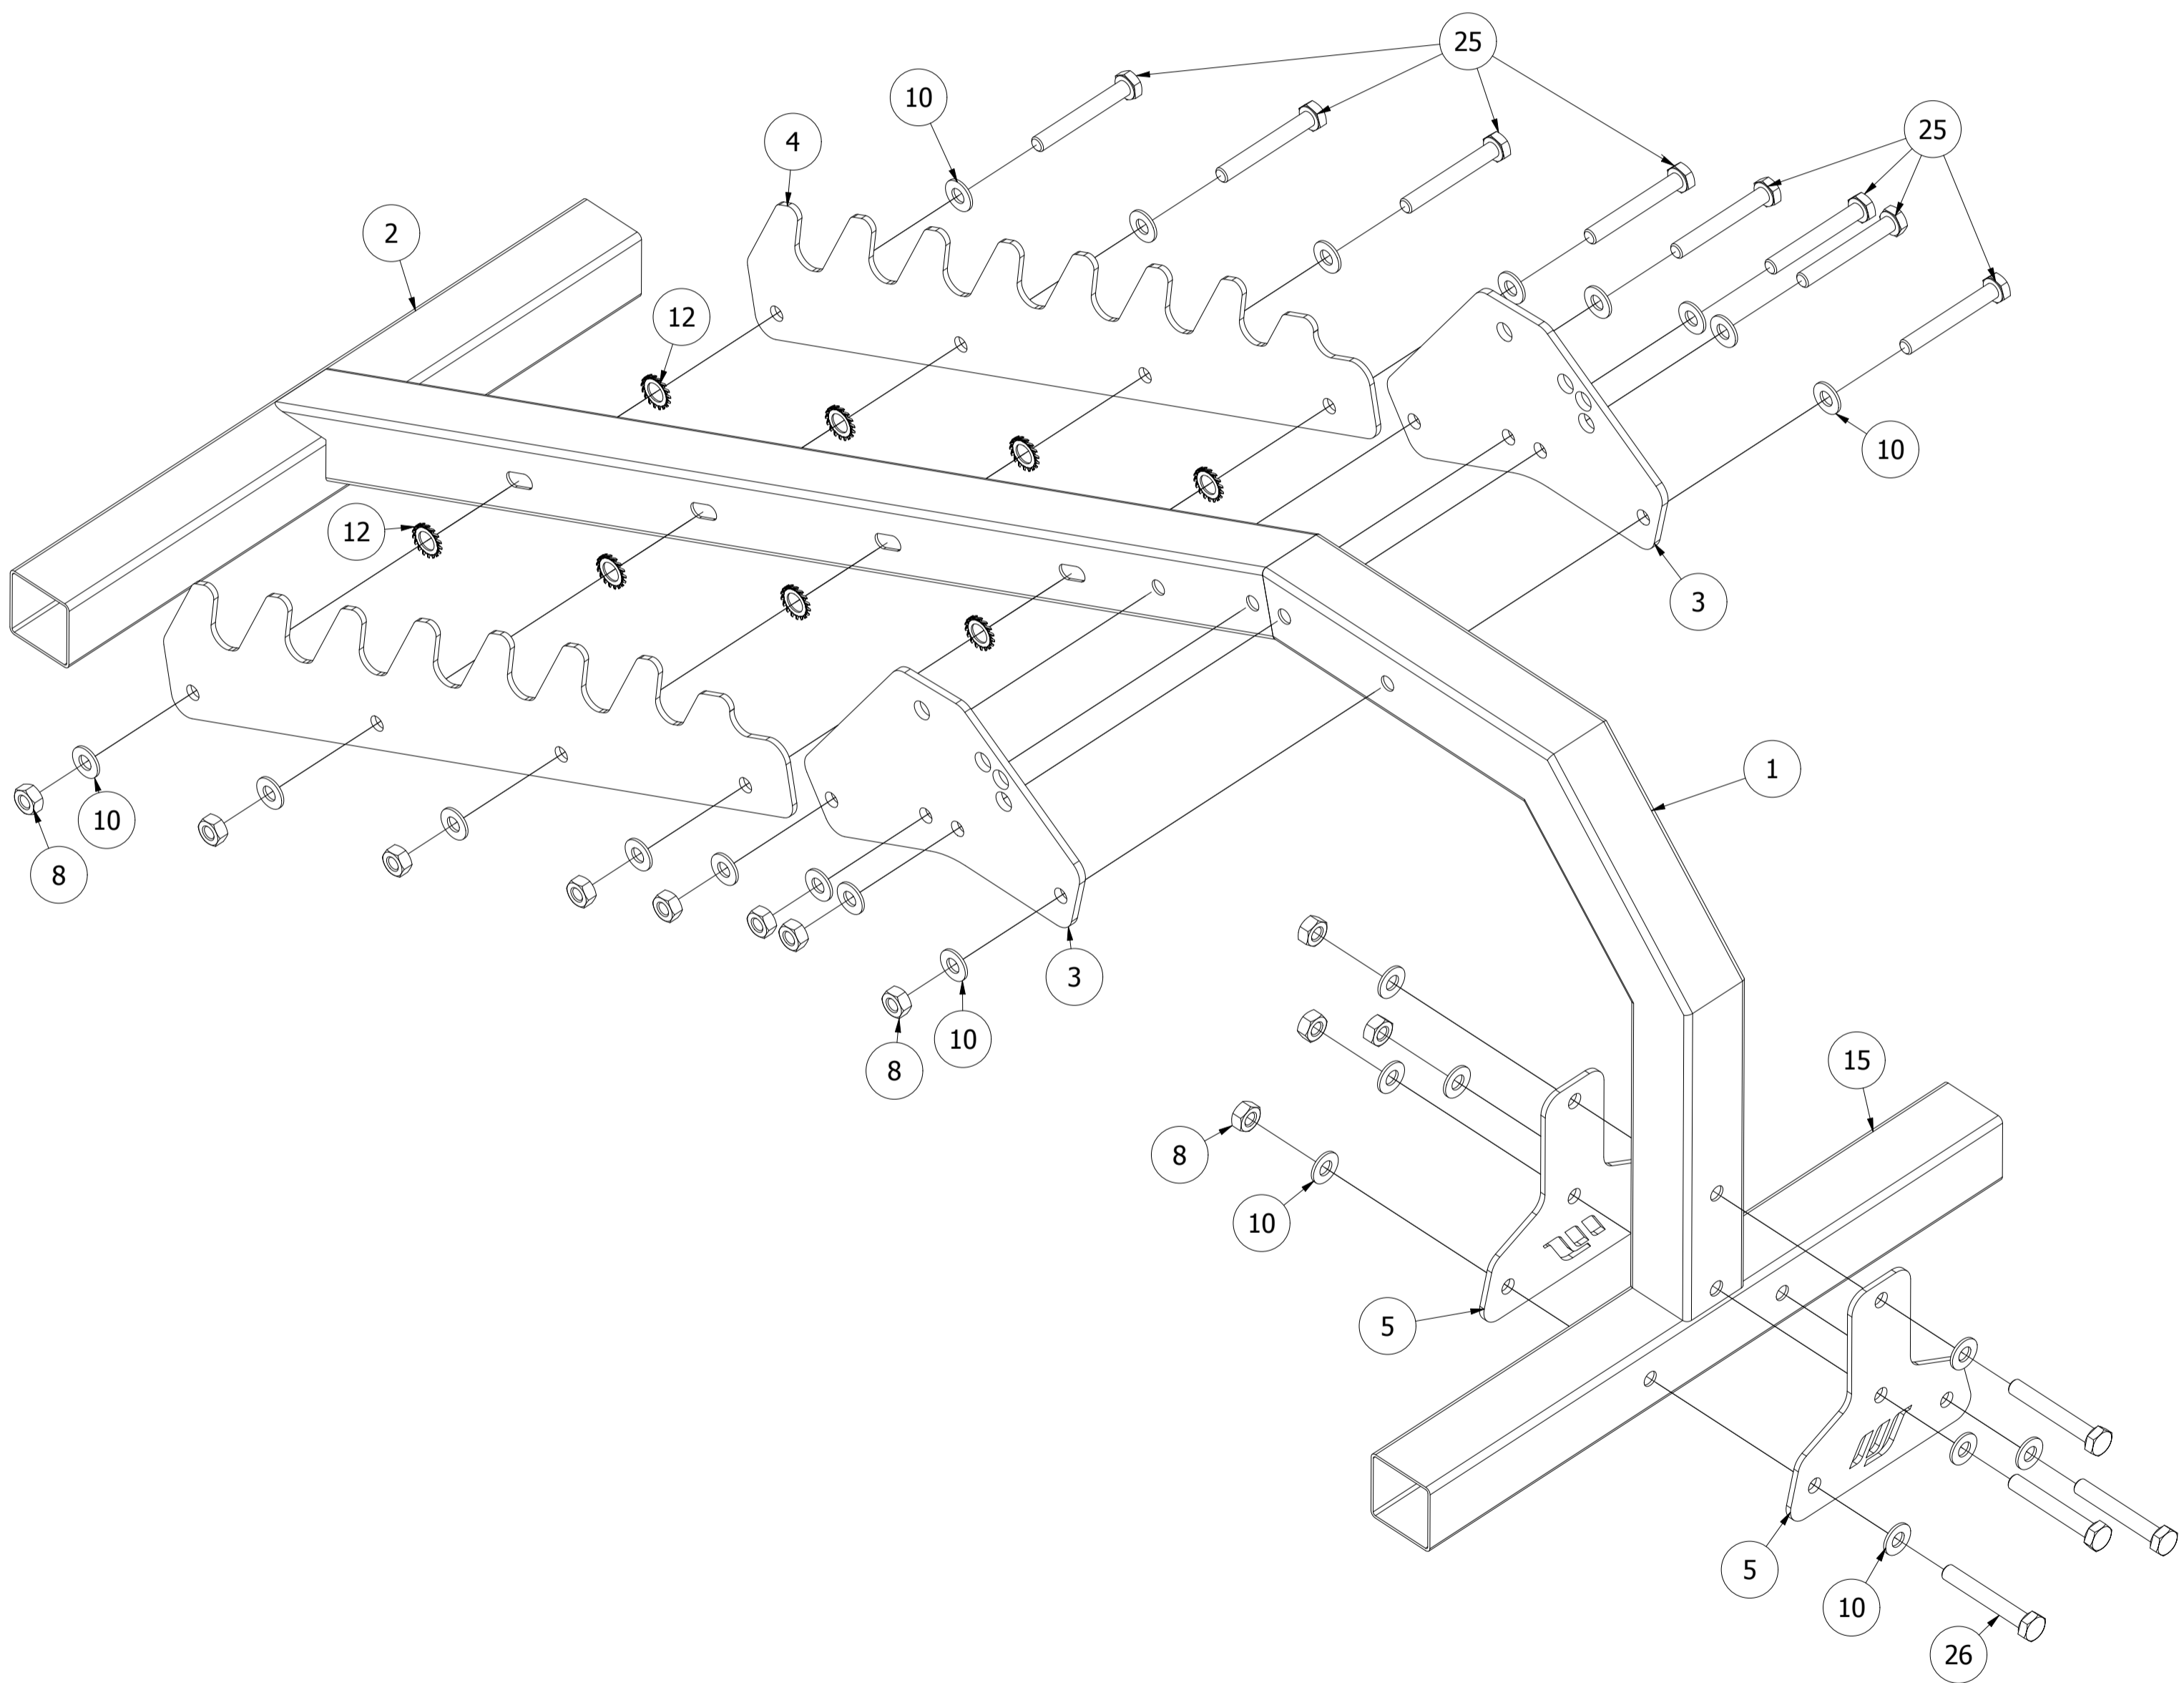

Parts list

Stückliste / Seznam dílů / Lista części / Комплектация / Liste de pieces

Nr. części (Part no.)	Ilość (Quantity)	Nazwa części (Part name)	Opis (Details)	Part name
1	1	Noga przednia	MH-L114 2.0	Front leg
2	1	Noga tylna	MH-L114 2.0	Hind leg
3	2	Blacha	4x127x186	Plate
4	2	Blacha	3x78x465	Plate
5	2	Blacha	3x118x123-2	Plate
6	4	Guma	40x40	Rubber
7	1	Naklejka	27x158	Sticker
8	12	Nakrętka	M8	Nut
9	2	Nakrętka samokontruująca	M10	Safety nut
10	32	Podkładka	D8	Washer
11	6	Podkładka	D10	Washer
12	8	Podkładka ząbkowana	D10	Serrated washer
13	1	Pokrętło	D50xM10x68	Hand knob
14	1	Pokrętło	D50xM10	Hand knob
15	1	Profil	40x40x1,5x390-1	Profile
16	1	Profil	40x20x1,5x355	Profile
17	1	Profil	40x40x1,5x325	Profile
18	2	Profil	40x20x1,5x868	Profile
19	1	Przetyczka	D10x160	Lock pin
20	2	Rura	D16x1,5x6	Tube
21	2	Rura	D16x1,5x20 (K)	Tube
22	2	Rura	D16x1,5x10	Tube
23	1	Tapicerka	40x270x810-2	Upholstery
24	1	Tapicerka	40x270x300-2	Upholstery
25	8	Śruba	M8x60	Bolt
26	4	Śruba	M8x55	Bolt
27	2	Śruba	HEX M10x110	HEX Bolt
28	8	Śruba HEX	M6x55	HEX Bolt
29	4	Zaślepka	20x40	End cap
30	2	Zaślepka	40x40	End cap

Assembly

Montageanleitung / Montážní návod / Schemat montażu / Инструкция по монтажу / Instruction d'installation

Nakrętka
(Nut)
M8
x12

Podkładka
(Washer)
D8
x24

Podkładka ząbkowana
(Serrated washer)
D10
x8

Śruba
(Bolt)
M8x55
x4

Śruba
(Bolt)
M8x60
x8